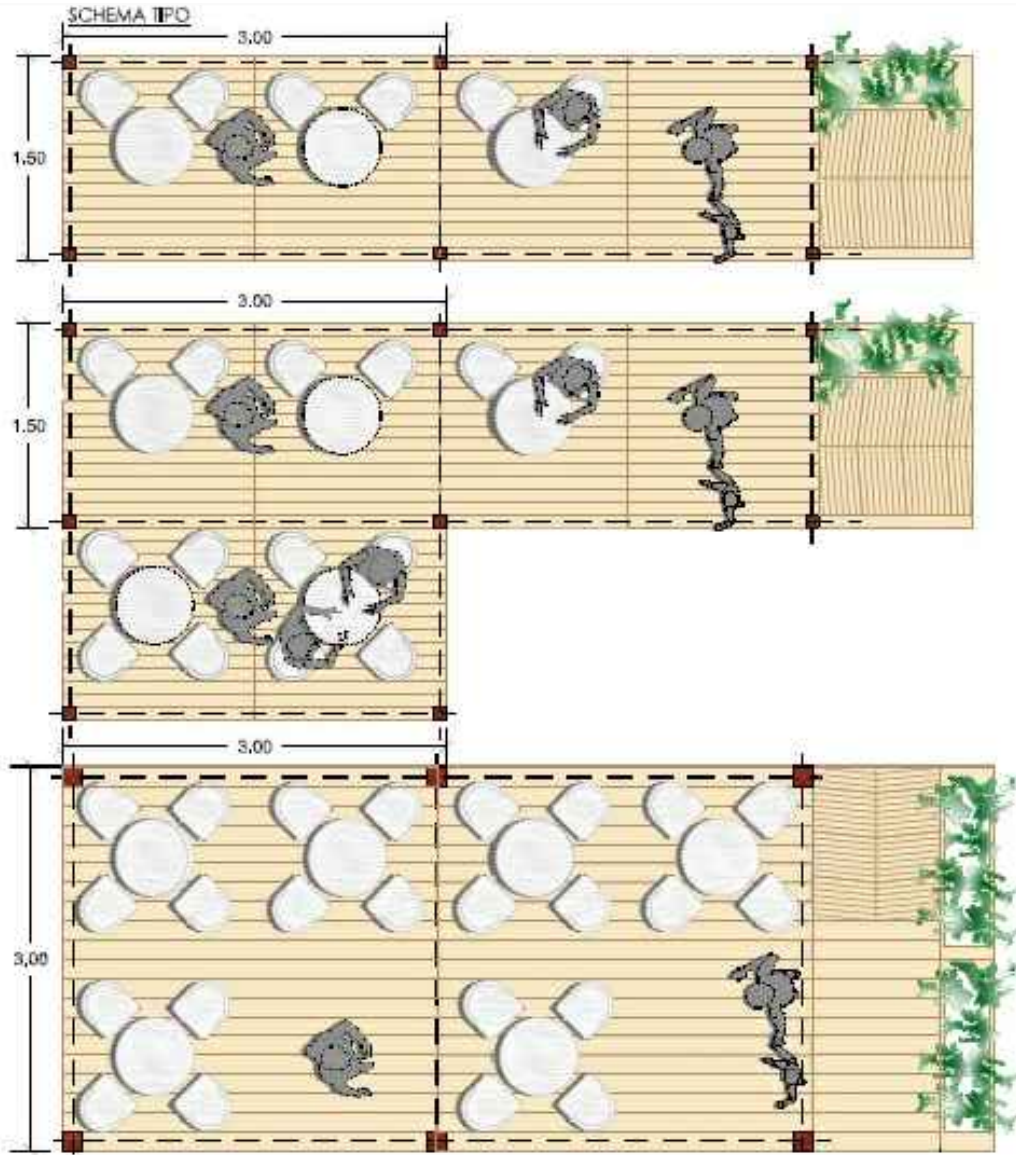

# Scheda n.4

## Dehors in Legno -Tipologie Fioriere

SCHEMA FIORIERA

SCALA 1:50